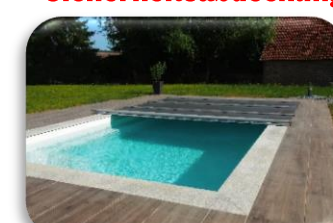

Das Komplettpaket
jetzt nur :
19 390 €
statt **24 268 €**