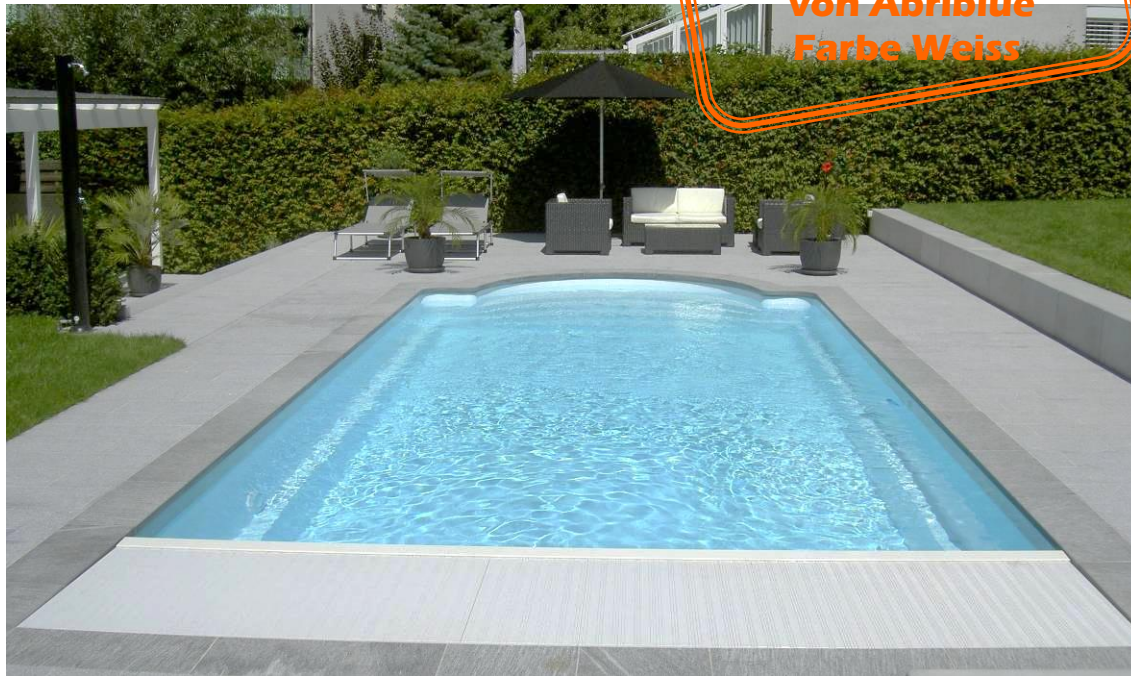

SONDERANGEBOT 2024 POOL + ROLLADEN * ZUM TRAUMPREIS .

* Unterflurrolladen
Modell IMMAX
von Abriblue
Farbe Weiss

- **DÉTENTE 6 Evolutive** mit Rolladen Immax* ↪ jetzt nur **29 150 €**
  Statt 36 412 €
- **DÉTENTE 7 Evolutive** mit Rolladen Immax* ↪ jetzt nur **31 250 €**
  Statt 39 072 €
- **NOVA CONFORT Evolutive** mit Rolladen Immax* ↪ jetzt nur **33 000 €**
  Statt 41 254 €
- **PLAISANCE 700 Junior Coveroll** mit Rolladen Immax* ↪ jetzt nur **29 850 €**
  Statt 37 296 €

DÉTENTE 6 Evolutive

Länge 6,92 M
Breite 3,68 M
Tiefe 1,58 M

DÉTENTE 7 Evolutive

Länge 7,92 M
Breite 3,68 M
Tiefe 1,58 M

NOVA CONFORT Evolutive

Länge 8,90 M
Breite 3,68 M
Tiefe 1,58 M

PLAISANCE 700 Junior Coveroll

Länge 8,00 M
Breite 3,00 M
Tiefe 1,46 M