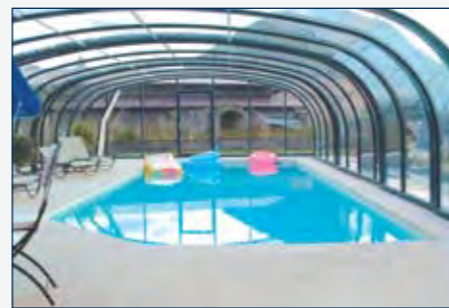

Die schiebbare Halle mit großzügigem Innenraum

PRESTIGE - die Schwimmhalle für gehobene Ansprüche. Durch den großzügigen, begehbaren Innenraum bietet die **PRESTIGE** viel zusätzlichen Nutzen: Vorraum zur Integration von Bademöbel, Umkleidebereich, Spiel- und Liegefläche. Bei entsprechender Spannweite und Länge ist der Pool an allen Seiten begehbar.

Die **PRESTIGE**, die Schwimmhalle für Freibäder.