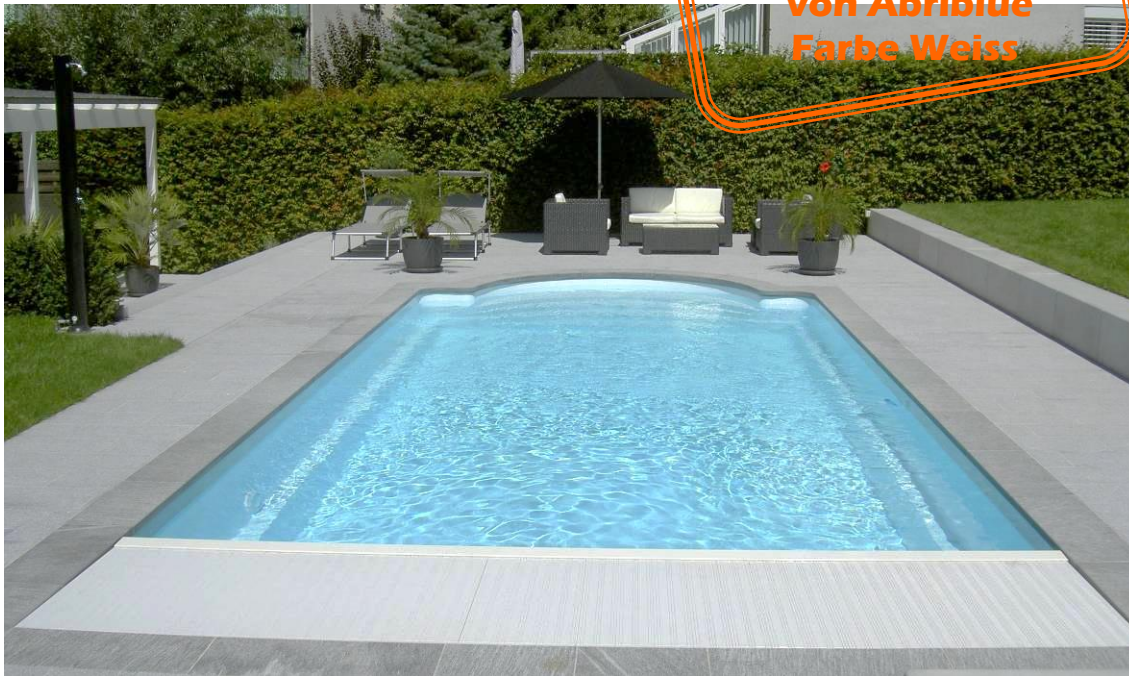

SONDERANGEBOT 2023 POOL + ROLLADEN * ZUM TRAUMPREIS .

* Unterflurrolladen
Modell IMMAX
von Abriblue
Farbe Weiss