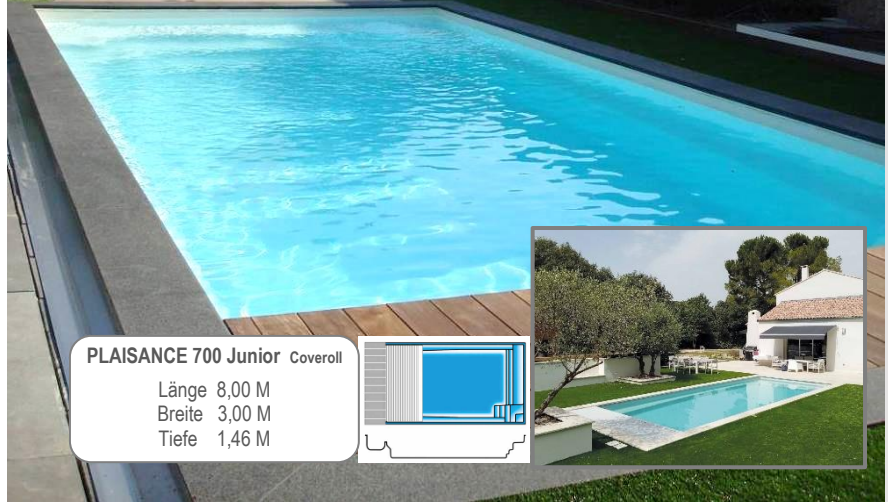

DÉTENTE 6 Evolutive

Länge 6,92 M
Breite 3,68 M
Tiefe 1,58 M

DÉTENTE 7 Evolutive

Länge 7,92 M
Breite 3,68 M
Tiefe 1,58 M

NOVA CONFORT Evolutive

Länge 8,90 M
Breite 3,68 M
Tiefe 1,58 M

PLAISANCE 700 Junior Coveroll

Länge 8,00 M
Breite 3,00 M
Tiefe 1,46 M

SONDERANGEBOT 2023 POOL + ROLLADEN* ZUM TRAUMPREIS.

ORLANDO 6
6,00 x 3,00 M
Tiefe 1,48 M

ORLANDO 7
7,00 x 3,68 M
Tiefe 1,48 M

OCTALIA
8,50 x 3,65 M
Tiefe 1,48 M

DÉTENTE 6
6,00 x 3,68 M
Tiefe 1,58 M

DÉTENTE 7
7,00 x 3,68 M
Tiefe 1,58 M

**PLAISANCE
700 JUNIOR**
7,00 x 3,00 M
Tiefe 1,46 M

BABY POOL
5,50 x 2,30 M
Tiefe 1,38 M

ORLANDO 6 mit Rolladen Open*

⇒ jetzt nur **17 700 €** statt 22 155 €

ORLANDO 7 mit Rolladen Open*